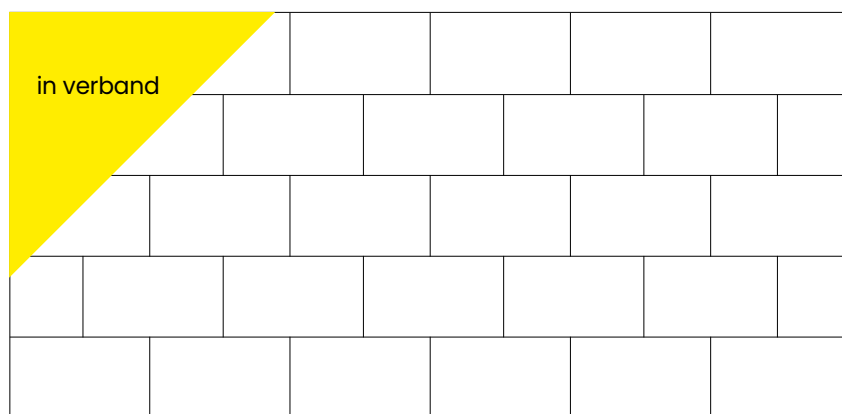

look & feel

Echt vakmanschap kenmerkt zich door een gedetailleerde en haarfijne afwerking. Je plaatst de tegels horizontaal of verticaal, gelijklopend of in verband. Helemaal op maat van het nieuwe interieur. De strakke v-groef zorgt voor een professionele uitstraling.