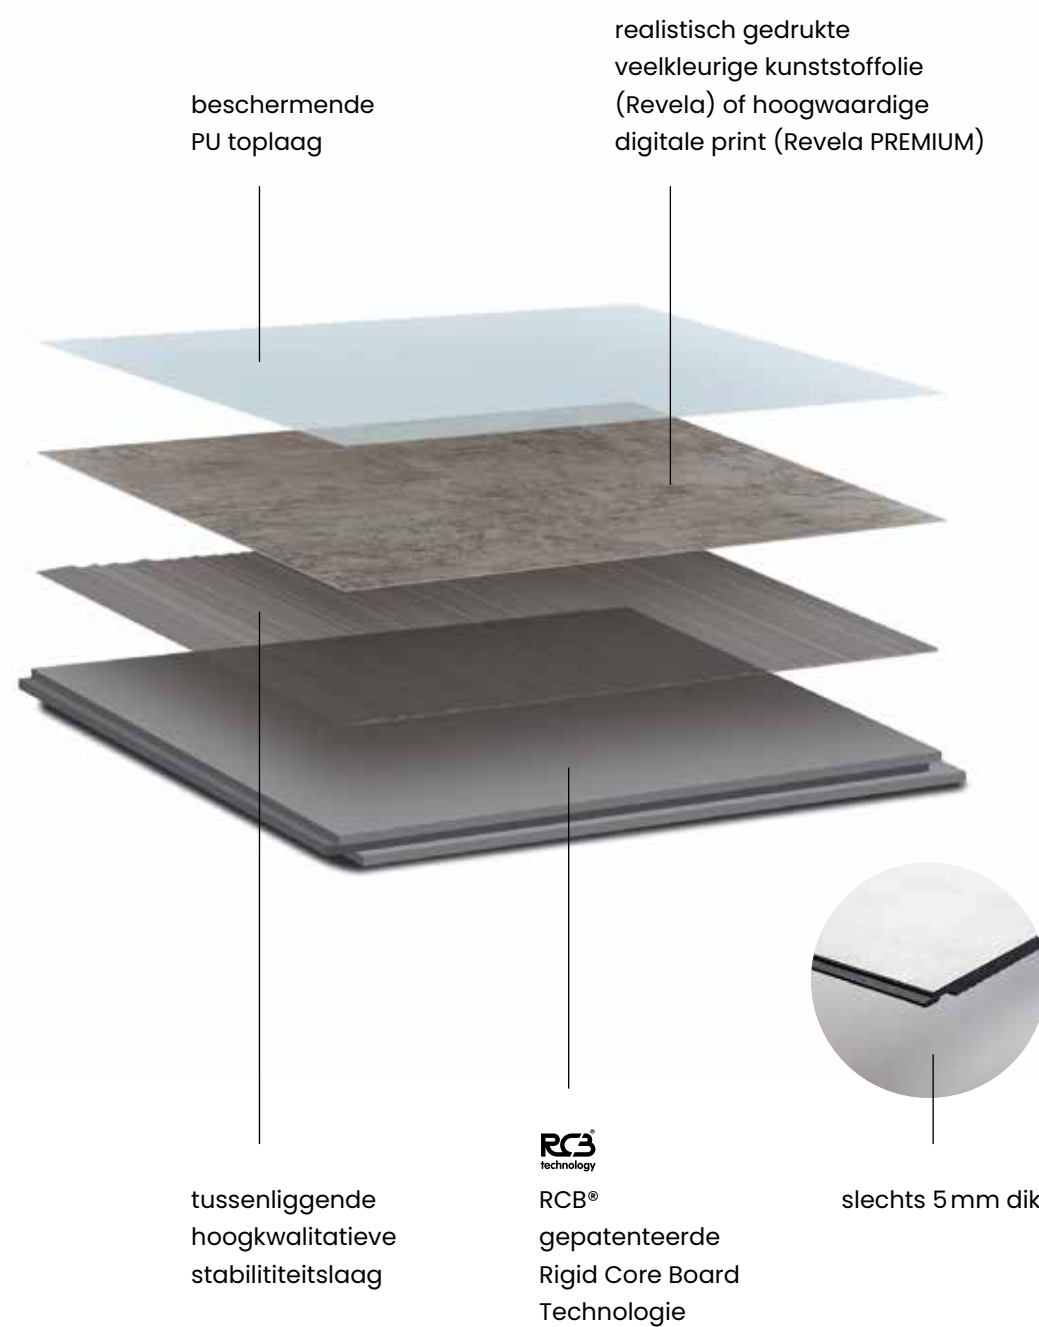

Een frisse look voor je project?
Het kan. Zonder kap- en breekwerk
bovendien. Met de Revela wandpanelen
van Masq onthul je het potentieel van
elke ruimte met verrassende finesse en
een hoge afwerkingsgraad.

waterbestendige wandpanelen

zelfs te plaatsen in de douche,

Door de unieke combinatie van kunststof, een hoogwaardige toplaag en de tand- en groefmontage zijn de wandpanelen van Revela 100% watervast en vochtbestendig bij een correcte plaatsing volgens de plaatsingsinstructies. Dat is een stijlstatement tot in de badkamer. Het sterke karakter van Revela weerstaat aan de vochtige omgeving. Zo behoudt de wandbekleding zijn uitstraling en textuur, op lange termijn.

revela tiles PREMIUM A67 arezzo 65 x 37,5 cm

10 jaar
garantie

stevig, sterk, duurzaam.

Revela staat garant voor kwaliteit. Hoewel de panelen slechts 5 mm dik zijn, voelen ze even stevig aan als keramische tegels. Bovendien kunnen ze ook bovenop een bestaande muurbekleding geplaatst worden. Ideaal dus voor zowel nieuwbouw als renovatie.

revela tiles 869 baeza 65 x 37,5 cm

hi-tech
brand
new!

revela^{PREMIUM} levensecht dankzij digitale print.

De realistische decors van de Revela PREMIUM collectie worden verkregen door het gebruik van een unieke digitale printtechnologie. In hoge resolutie worden natuurgetrouwe structuren aangebracht op de wandpanelen. Het marmer-, beton- of houtpatroon is hierdoor nauwelijks nog te onderscheiden van de echte materialen. Op die manier brengt Revela natuurlijke warmte binnen en kan u in alle rust genieten van een mooi interieur.