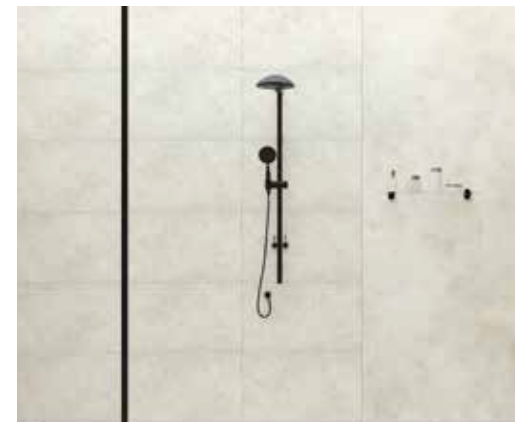

revela tiles 868 ubeda 65 x 37,5 cm
revela XL 868 ubeda 90 x 260 cm

—
Revela XL en Revela tiles kunnen makkelijk gecombineerd worden door middel van de tand en groef.