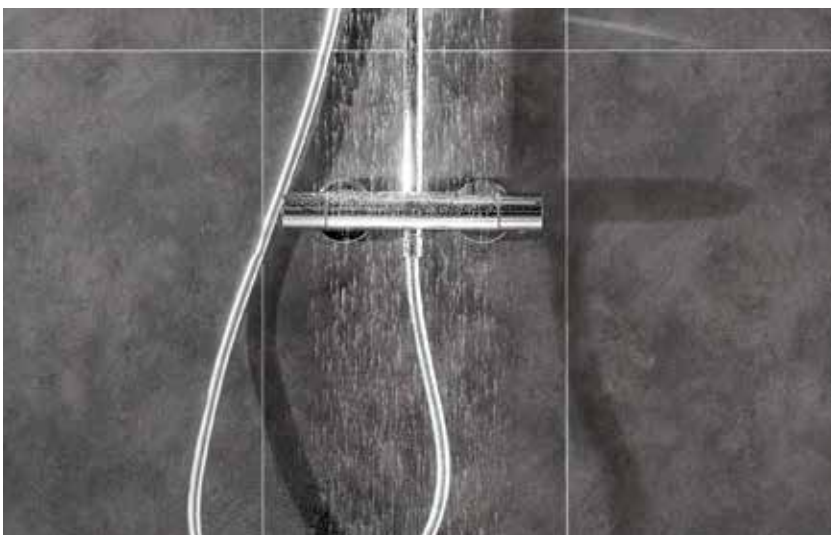

masq

revela,
wall design

reveal your style.

watervaste
wandbekleding.
voor elk project, elke stijl.

**maak kennis met masq.
ontdek revela.**

“The details are
not the details.
They make
the design.”

Charles Eames

Een frisse look voor je project?
Het kan. Zonder kap- en breekwerk
bovendien. Met de Revela wandpanelen
van Masq onthul je het potentieel van
elke ruimte met verrassende finesse en
een hoge afwerkingsgraad.

waterbestendige wandpanelen

zelfs te plaatsen in de douche,

Door de unieke combinatie van kunststof, een hoogwaardige toplaag en de tand- en groefmontage zijn de wandpanelen van Revela 100% watervast en vochtbestendig bij een correcte plaatsing volgens de plaatsingsinstructies. Dat is een stijlstatement tot in de badkamer. Het sterke karakter van Revela weerstaat aan de vochtige omgeving. Zo behoudt de wandbekleding zijn uitstraling en textuur, op lange termijn.